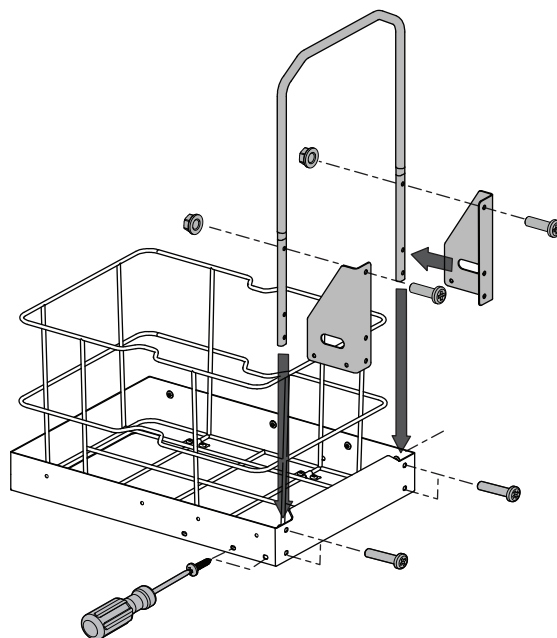

RIMI

система хранения белья на распашной фасад от 400 мм

1

Gx6

Hx4

Установите ручку (С и Е) на выдвжной платформе с корзиной (В), зафиксируйте винтами.

2

Сделайте разметку дна корпуса согласно заданным размерам для установки направляющих (D).

3

Fx8

Зафиксируйте направляющие (D) винтами (F).

4

Выдвиньте направляющие (D) и установите на них платформу с корзиной (B), зафиксируйте винтами (H).

5

Установите корзину (A).

Все размеры указаны в мм, размер погрешности +/- 1 мм.