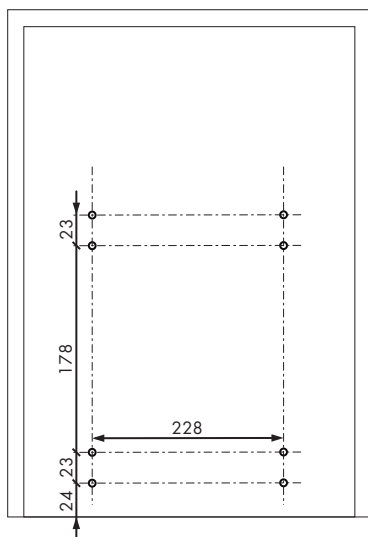

RIMI

система хранения белья на распашной фасад от 400 мм

1

Gx6

Hx4

Установите ручку (С и Е) на выдвжной платформе с корзиной (В), зафиксируйте винтами.

2

Сделайте разметку дна корпуса согласно заданным размерам для установки направляющих (D).

3

Fx8

Зафиксируйте направляющие (D) винтами (F).

4

Выдвиньте направляющие (D) и установите на них платформу с корзиной (B), зафиксируйте винтами (H).

5

Установите корзину (A).

Все размеры указаны в мм, размер погрешности +/- 1 мм.