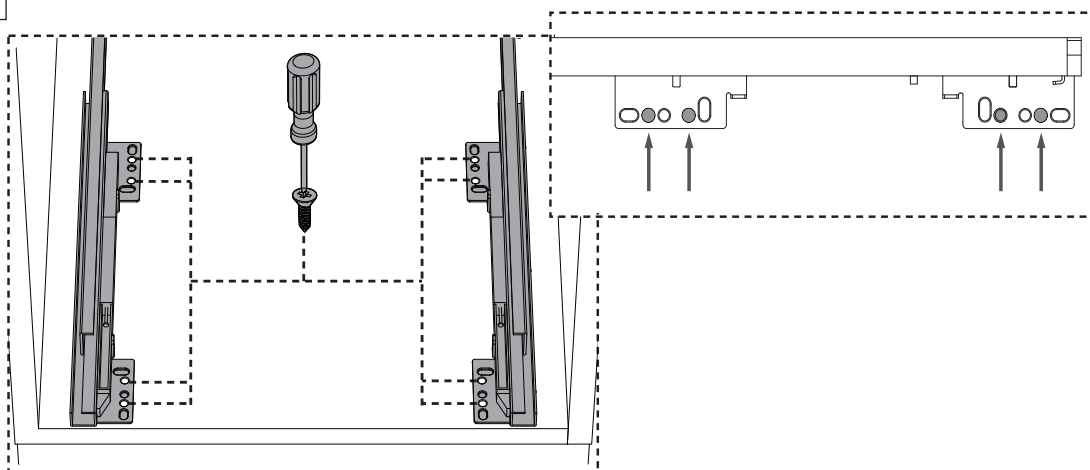

RIMI

система хранения белья на распашной фасад от 400 мм

1

Gx6

Hx4

Установите ручку (С и Е) на выдвжной платформе с корзиной (В), зафиксируйте винтами.

2

Сделайте разметку дна корпуса согласно заданным размерам для установки направляющих (D).

3

Fx8

Зафиксируйте направляющие (D) винтами (F).

4

Выдвиньте направляющие (D) и установите на них платформу с корзиной (B), зафиксируйте винтами (H).

5

Установите корзину (A).

Все размеры указаны в мм, размер погрешности +/- 1 мм.