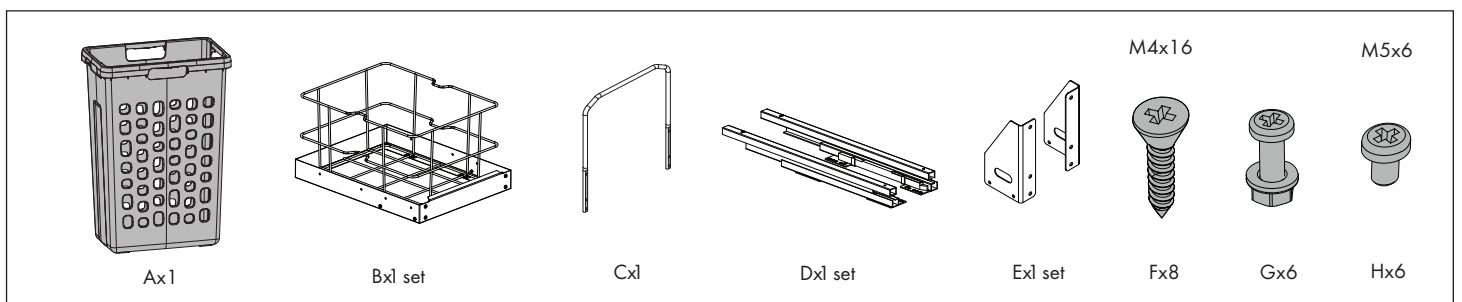

RIMI

система хранения белья на распашной фасад от 400 мм

1

Gx6

Hx4

Установите ручку (С и Е) на выдвжной платформе с корзиной (В), зафиксируйте винтами.

2

Сделайте разметку дна корпуса согласно заданным размерам для установки направляющих (D).

3

Fx8

Зафиксируйте направляющие (D) винтами (F).

4

Выдвиньте направляющие (D) и установите на них платформу с корзиной (B), зафиксируйте винтами (H).

5

Установите корзину (A).

Все размеры указаны в мм, размер погрешности +/- 1 мм.