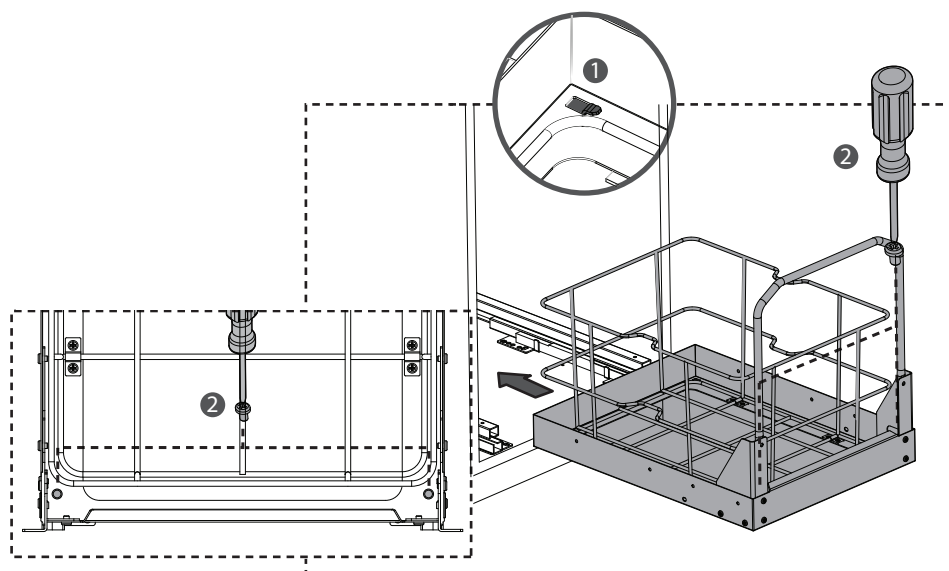

RIMI

система хранения белья на распашной фасад от 400 мм

1

Gx6

Hx4

Установите ручку (С и Е) на выдвжной платформе с корзиной (В), зафиксируйте винтами.

2

Сделайте разметку дна корпуса согласно заданным размерам для установки направляющих (D).

3

Fx8

Зафиксируйте направляющие (D) винтами (F).

4

Выдвиньте направляющие (D) и установите на них платформу с корзиной (B), зафиксируйте винтами (H).

5

Установите корзину (A).

Все размеры указаны в мм, размер погрешности +/- 1 мм.