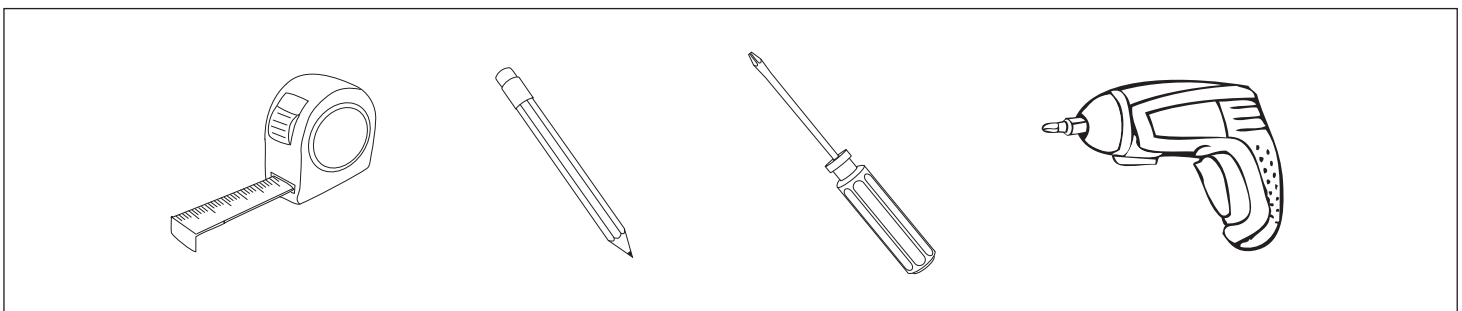

RIMI

система хранения белья на распашной фасад от 400 мм

1

Gx6

Hx4

Установите ручку (С и Е) на выдвжной платформе с корзиной (В), зафиксируйте винтами.

2

Сделайте разметку дна корпуса согласно заданным размерам для установки направляющих (D).

3

Fx8

Зафиксируйте направляющие (D) винтами (F).

4

Выдвиньте направляющие (D) и установите на них платформу с корзиной (B), зафиксируйте винтами (H).

5

Установите корзину (A).

Все размеры указаны в мм, размер погрешности +/- 1 мм.