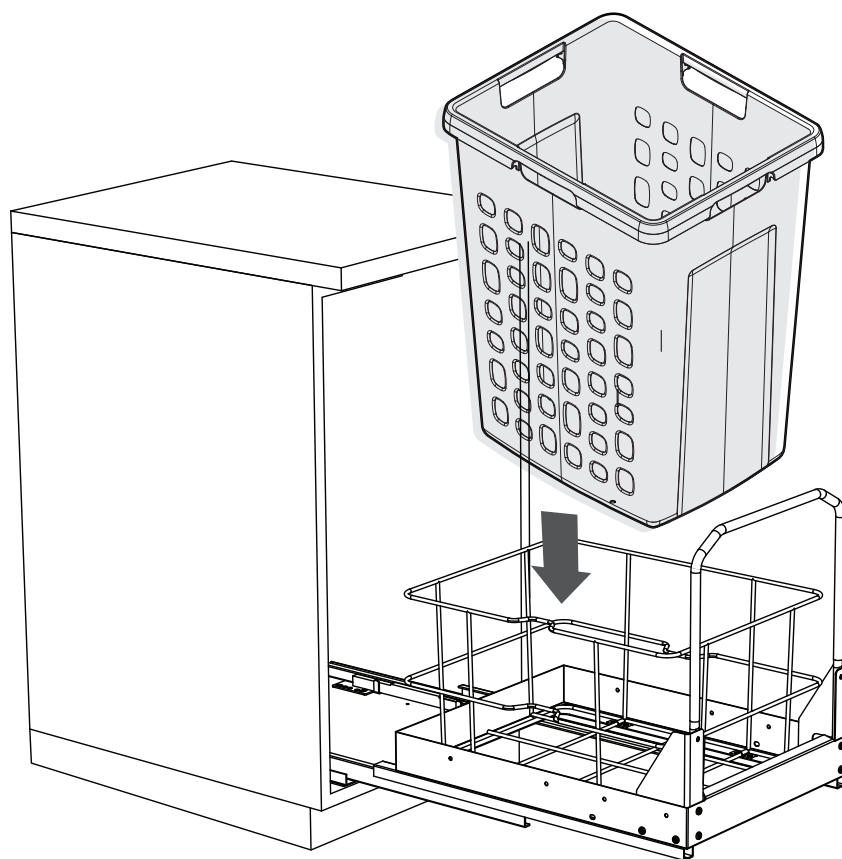

RIMI

система хранения белья на распашной фасад от 400 мм

1

Gx6

Hx4

Установите ручку (С и Е) на выдвжной платформе с корзиной (В), зафиксируйте винтами.

2

Сделайте разметку дна корпуса согласно заданным размерам для установки направляющих (D).

3

Fx8

Зафиксируйте направляющие (D) винтами (F).

4

Выдвиньте направляющие (D) и установите на них платформу с корзиной (B), зафиксируйте винтами (H).

5

Установите корзину (A).

Все размеры указаны в мм, размер погрешности +/- 1 мм.